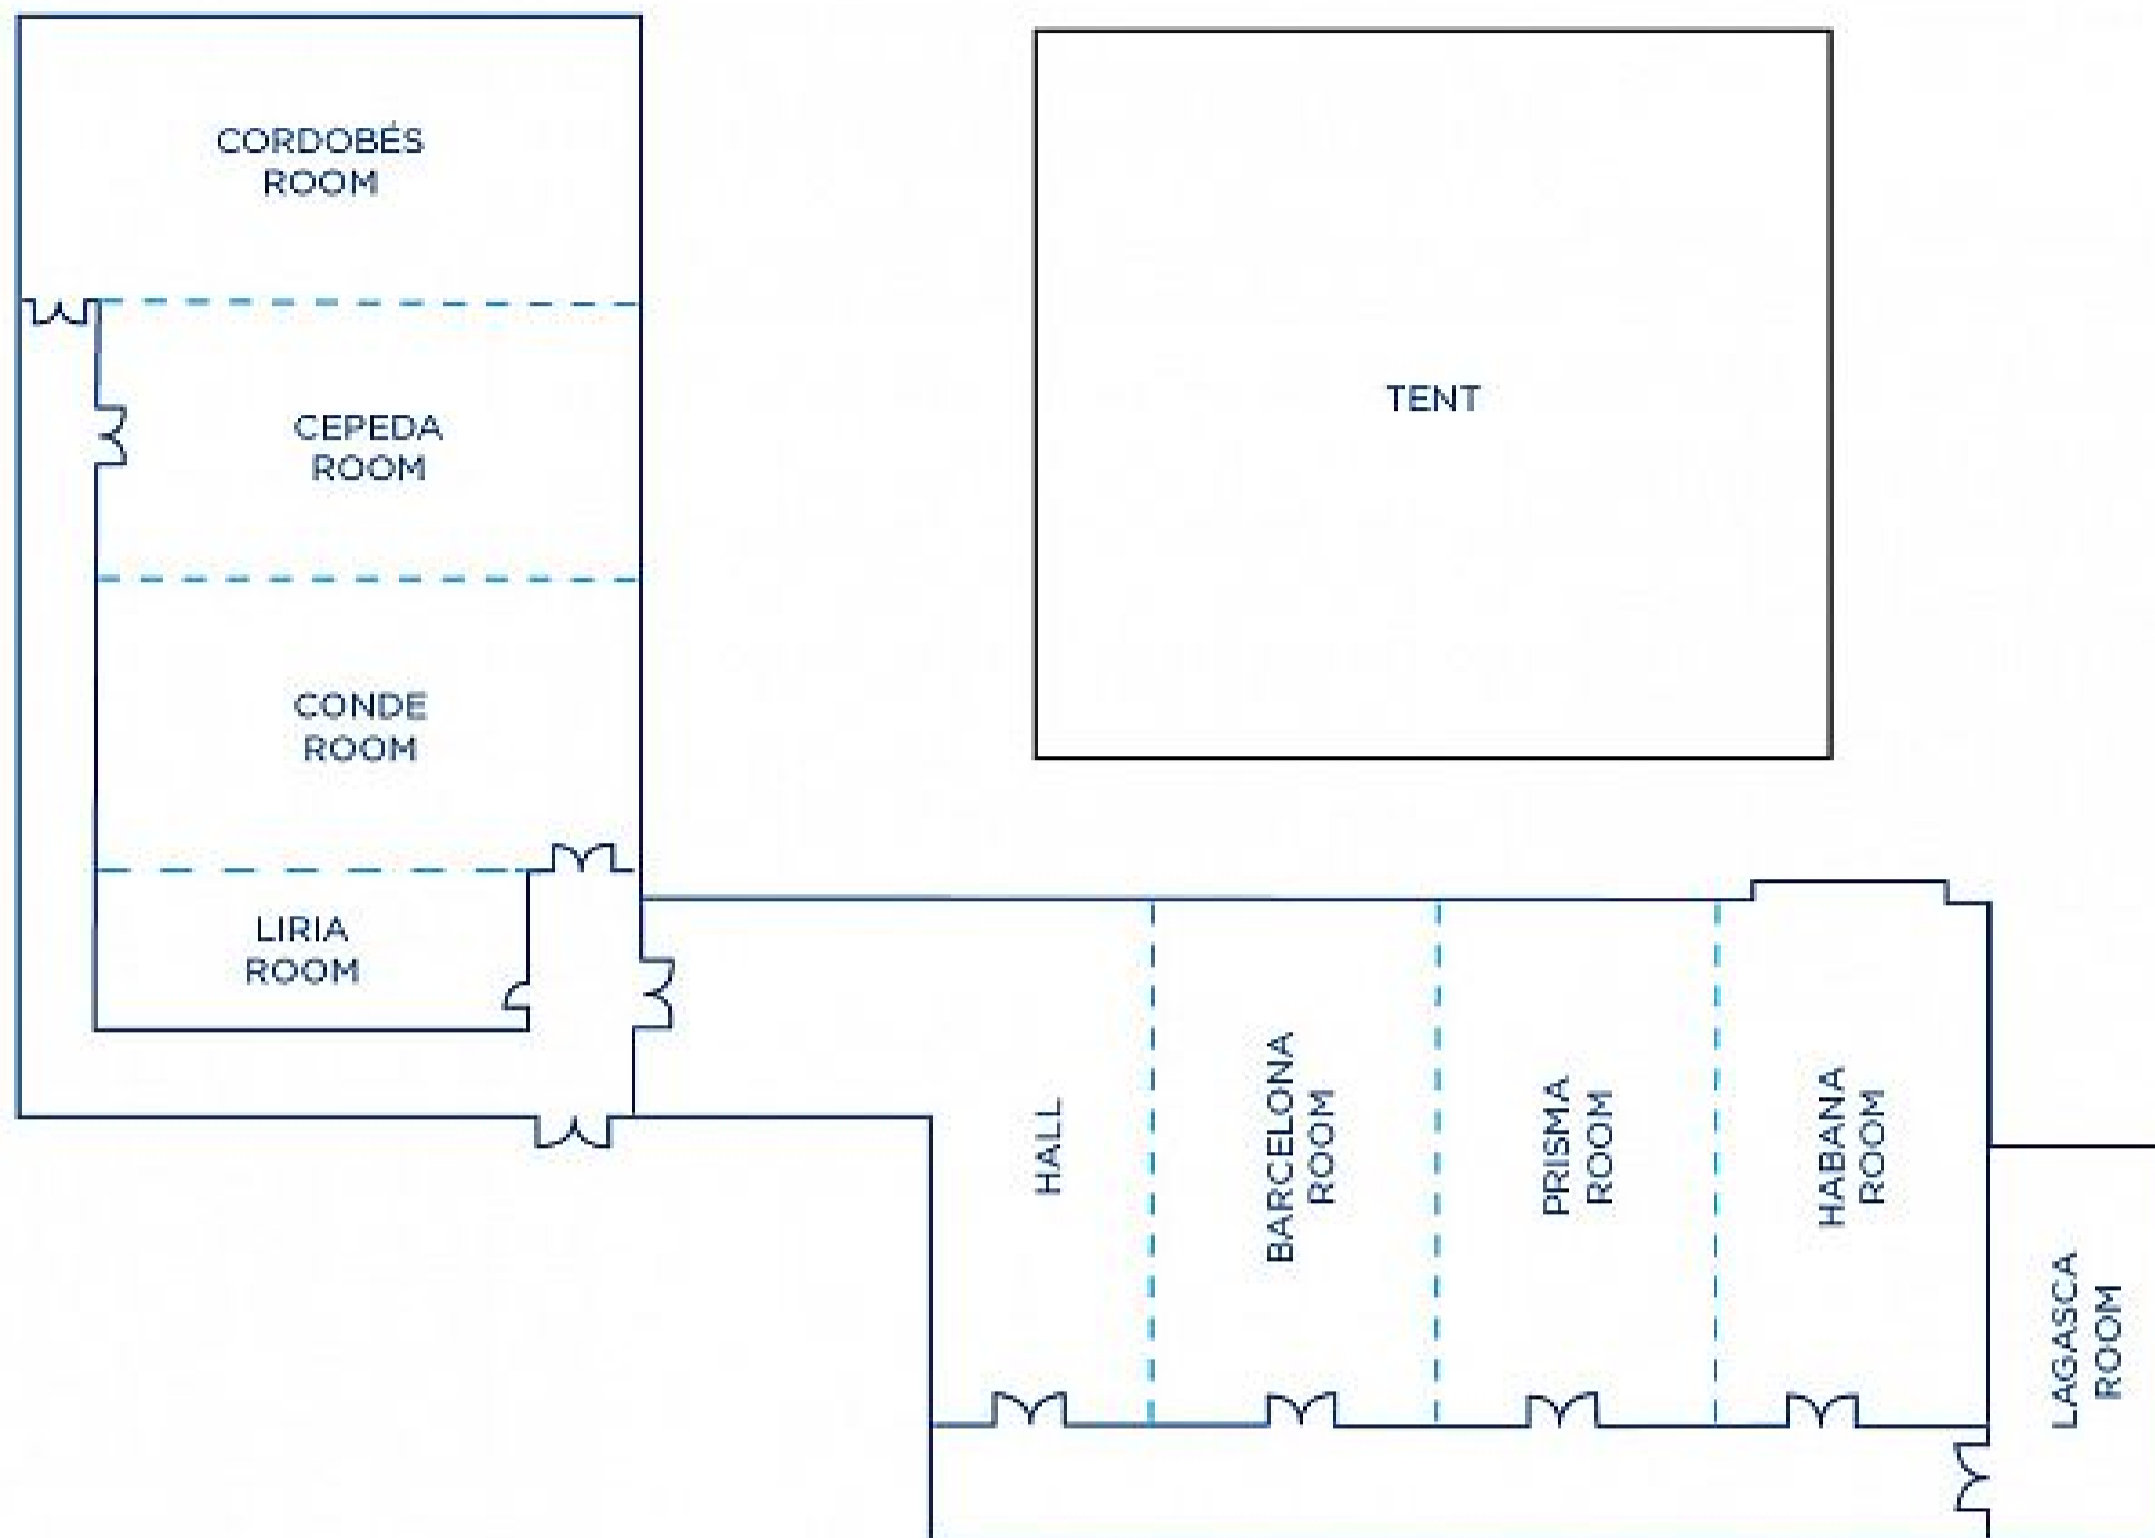

FUNCTION ROOMS AND THEIR CAPACITIES

FUNCTION ROOM NAME	HEIGHT (m)	AREA (m²)	Cocktail	Square	Dinner	Classroom	Theatre	U-shape	Cabaret	Daylight
Lagasca	2,55	60	40	28	30	27	50	27	18	☒
Habana	2,55	98	98	40	60	70	98	35	30	☒
Prisma	2,55	98	100	35	60	70	120	35	30	☒
Barcelona	2,55	98	100	35	60	70	120	35	30	☒
Plaza de Armas	2,55	464	500	90	300	250	500	90	168	☒
Habana+Prisma	2,55	196	200	-	120	140	240	-	60	☒
Habana+Prisma+Barcelona	2,55	294	300	-	180	210	360	-	90	☒
Habana+Prisma+Barcelona+Hall L	2,55	434	400	-	240	-	-	-	-	☒
Habana+Prisma+Barcelona+Hall L+Plaza de Armas	2,55	898	1000	-	540	-	-	-	-	☒
Prisma+Barcelona		196	200	-	120	140	240	-	60	☒
Prisma+Barcelona+Hall L	2,55	336	300	-	190	-	-	-	-	☒
Prisma+Barcelona+Hall L+Plaza de Armas	2,55	800	750	-	480	-	-	-	-	☒